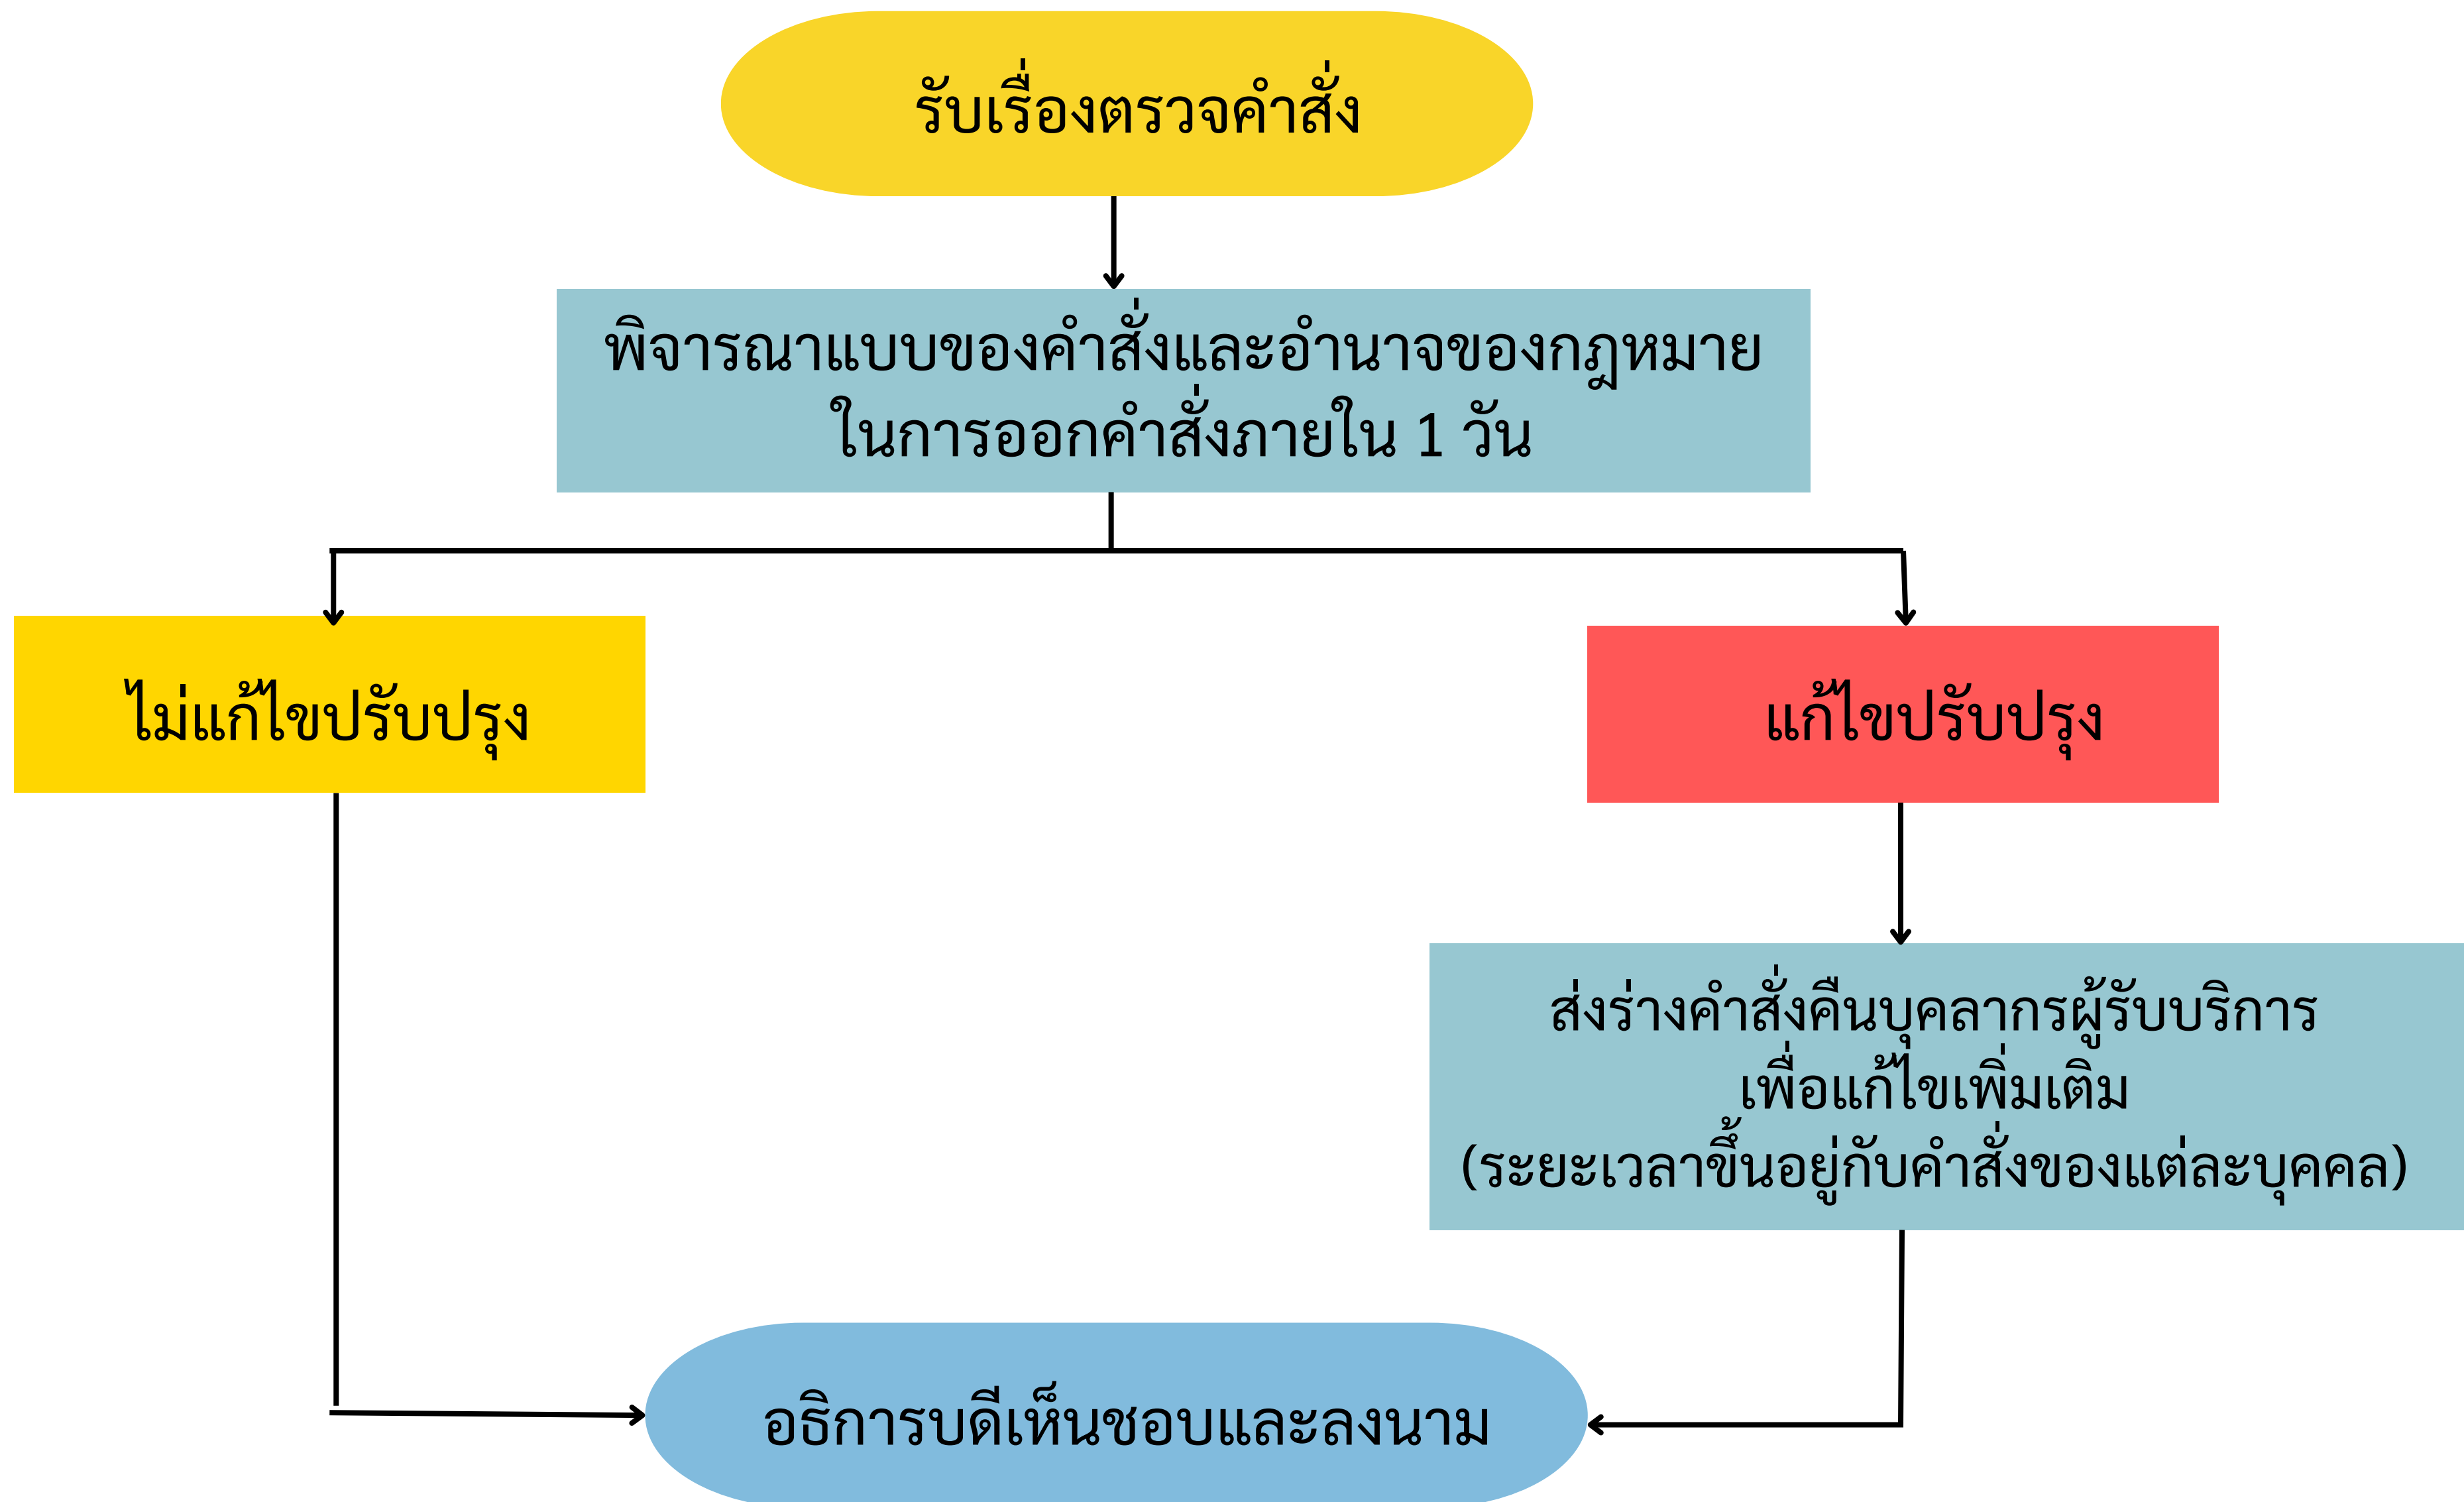

ขั้นตอนการตรวจและปรับยกร่างกฎหมาย (คำสั่ง)

กระบวนงานที่.....4.....	ชื่อกระบวนงาน.....การตรวจคำสั่ง.....				
หน่วยงานที่รับผิดชอบ.....สำนักงานกฎหมาย กองบริหารงานบุคคล.....					
ชื่อผู้เก็บข้อมูล.....น.ส.ชุตินา เอี่ยมล้ำมูล.....			หมายเลขโทรศัพท์.....2670.....		
จำนวนขั้นตอนให้บริการทั้งหมด.....6.....ขั้นตอน			รอบระยะเวลามาตรฐานที่ให้บริการ.....9...นาที.....		
ข้อมูลผู้ให้บริการและระยะเวลาให้บริการจริง ในปีการศึกษา...2567...					
(1) ลำดับที่	(2)* ชื่อผู้ให้บริการ	(3) เวลาเริ่มต้นให้บริการ	(4) เวลาสิ้นสุดให้บริการ	(5) = (4) - (3) ระยะเวลาให้บริการจริง	(6)** ผลเปรียบเทียบกับระยะเวลามาตรฐาน
วันที่ 2 ตุลาคม 2566					
1	นางสาวศุภศิญา ฉัตรเมืองปัก	11.25	11.34	9	1
2	นางสาวปิ่นปรีณัฐ ปลั่งกลาง	13.21	13.30	9	1
รวมจำนวน 2 คน					
วันที่ 3 ตุลาคม 2566					
1	นางสาววณิศา ตับกลาง	8.30	8.39	9	1
2	นายสุรจันต์ แดกไธสง	9.18	9.27	9	1
3	นางพรพรรณ เสพสวัสดิ์	9.35	9.44	9	1
4	นางสาวนินณา ชูเชิด	10.10	10.19	9	1
5	นางรวรภา	11.12	11.21	9	1
6	นางสาวปยุธา บุญเรือง	13.00	13.09	9	1
รวมจำนวน 6 คน					
วันที่ 4 ตุลาคม 2566					
1	นางสาวปิ่นปรีณัฐ ปลั่งกลาง	8.48	8.57	9	1
2	นางสาวนินณา ชูเชิด	9.41	9.5	9	1
3	นางสาวกนกอร ชีพันธ์	10.33	10.42	9	1
รวมจำนวน 3 คน					
วันที่ 5 ตุลาคม 2566					
1	นางสาววณิชชา ทองมา	8.51	9.00	9	1
2	นางสาวนินณา ชูเชิด	9.41	9.50	9	1
3	นางอัจฉิมา ตั้งอนุสรณ์สุข	11.25	11.34	9	1
4	นางสาวพิชญานัด ศรีนาค	8.30	8.39	9	1
5	นางสาวพนิดา กางกระโทก	9.18	9.27	9	1
รวมจำนวน 5 คน					
วันที่ 6 ตุลาคม 2566					
1	นางอัจฉิมา ตั้งอนุสรณ์สุข	9.35	9.44	9	1
2	นางสาววณิชชา ทองมา	8.56	9.05	9	1
3	นางสาวนินณา ชูเชิด	9.43	9.52	9	1
4	นางสาวนรินทร์ จันทร์ยิ้ม	16.00	16.09	9	1
รวมจำนวน 4 คน					
วันที่ 9 ตุลาคม 2566					
1	นางสาวนินณา ชูเชิด	9.28	9.37	9	1
2	นางสาวณัฏกัณฐ์ คูสันเทียะ	10.23	10.32	9	1
3	นางสาวมาลีวรรณ จันทน์นันท	13.34	13.43	9	1
4	นางสาววิวิสาห์ ฉ่องสูงเนิน	14.22	14.31	9	1
5	ว่าที่ ร.ต.ภาคภูมิ สุวรรณโพธิ์	15.33	15.42	9	1
รวมจำนวน 5 คน					
วันที่ 10 ตุลาคม 2566					
1	นางรัชณี สาดรา	8.30	8.39	9	1
2	นางสาวณัฏกัณฐ์ คูสันเทียะ	10.12	10.21	9	1
3	นางสาวสิริภักดิ์ ศรีศิลป์ไชย	11.12	11.21	9	1
4	นางสาวนินณา ชูเชิด	15.56	16.05	9	1
รวมจำนวน 4 คน					
วันที่ 11 ตุลาคม 2566					
1	นางสาวสิริภักดิ์ ศรีศิลป์ไชย	8.48	8.57	9	1
2	นางสาวนินณา ชูเชิด	11.27	11.36	9	1
3	นางสาวทกุลาลัย พุทธิมงคล	13.59	14.08	9	1
รวมจำนวน 3 คน					
วันที่ 12 ตุลาคม 2566					
1	นางสาวกนกอร ชีพันธ์	8.30	8.39	9	1
2	นางสาวเบญญาภา ศรีสนช้อย	10.34	10.43	9	1
3	นางสาวกนกอร ชีพันธ์	11.00	11.09	9	1
4	นางสาวพรทอง เพ็ชรจินพะเนา	13.21	13.30	9	1
5	นางสาวนินณา ชูเชิด	14.40	14.49	9	1
6	นางสาวสิริภักดิ์ ศรีศิลป์ไชย	15.39	15.48	9	1
รวมจำนวน 6 คน