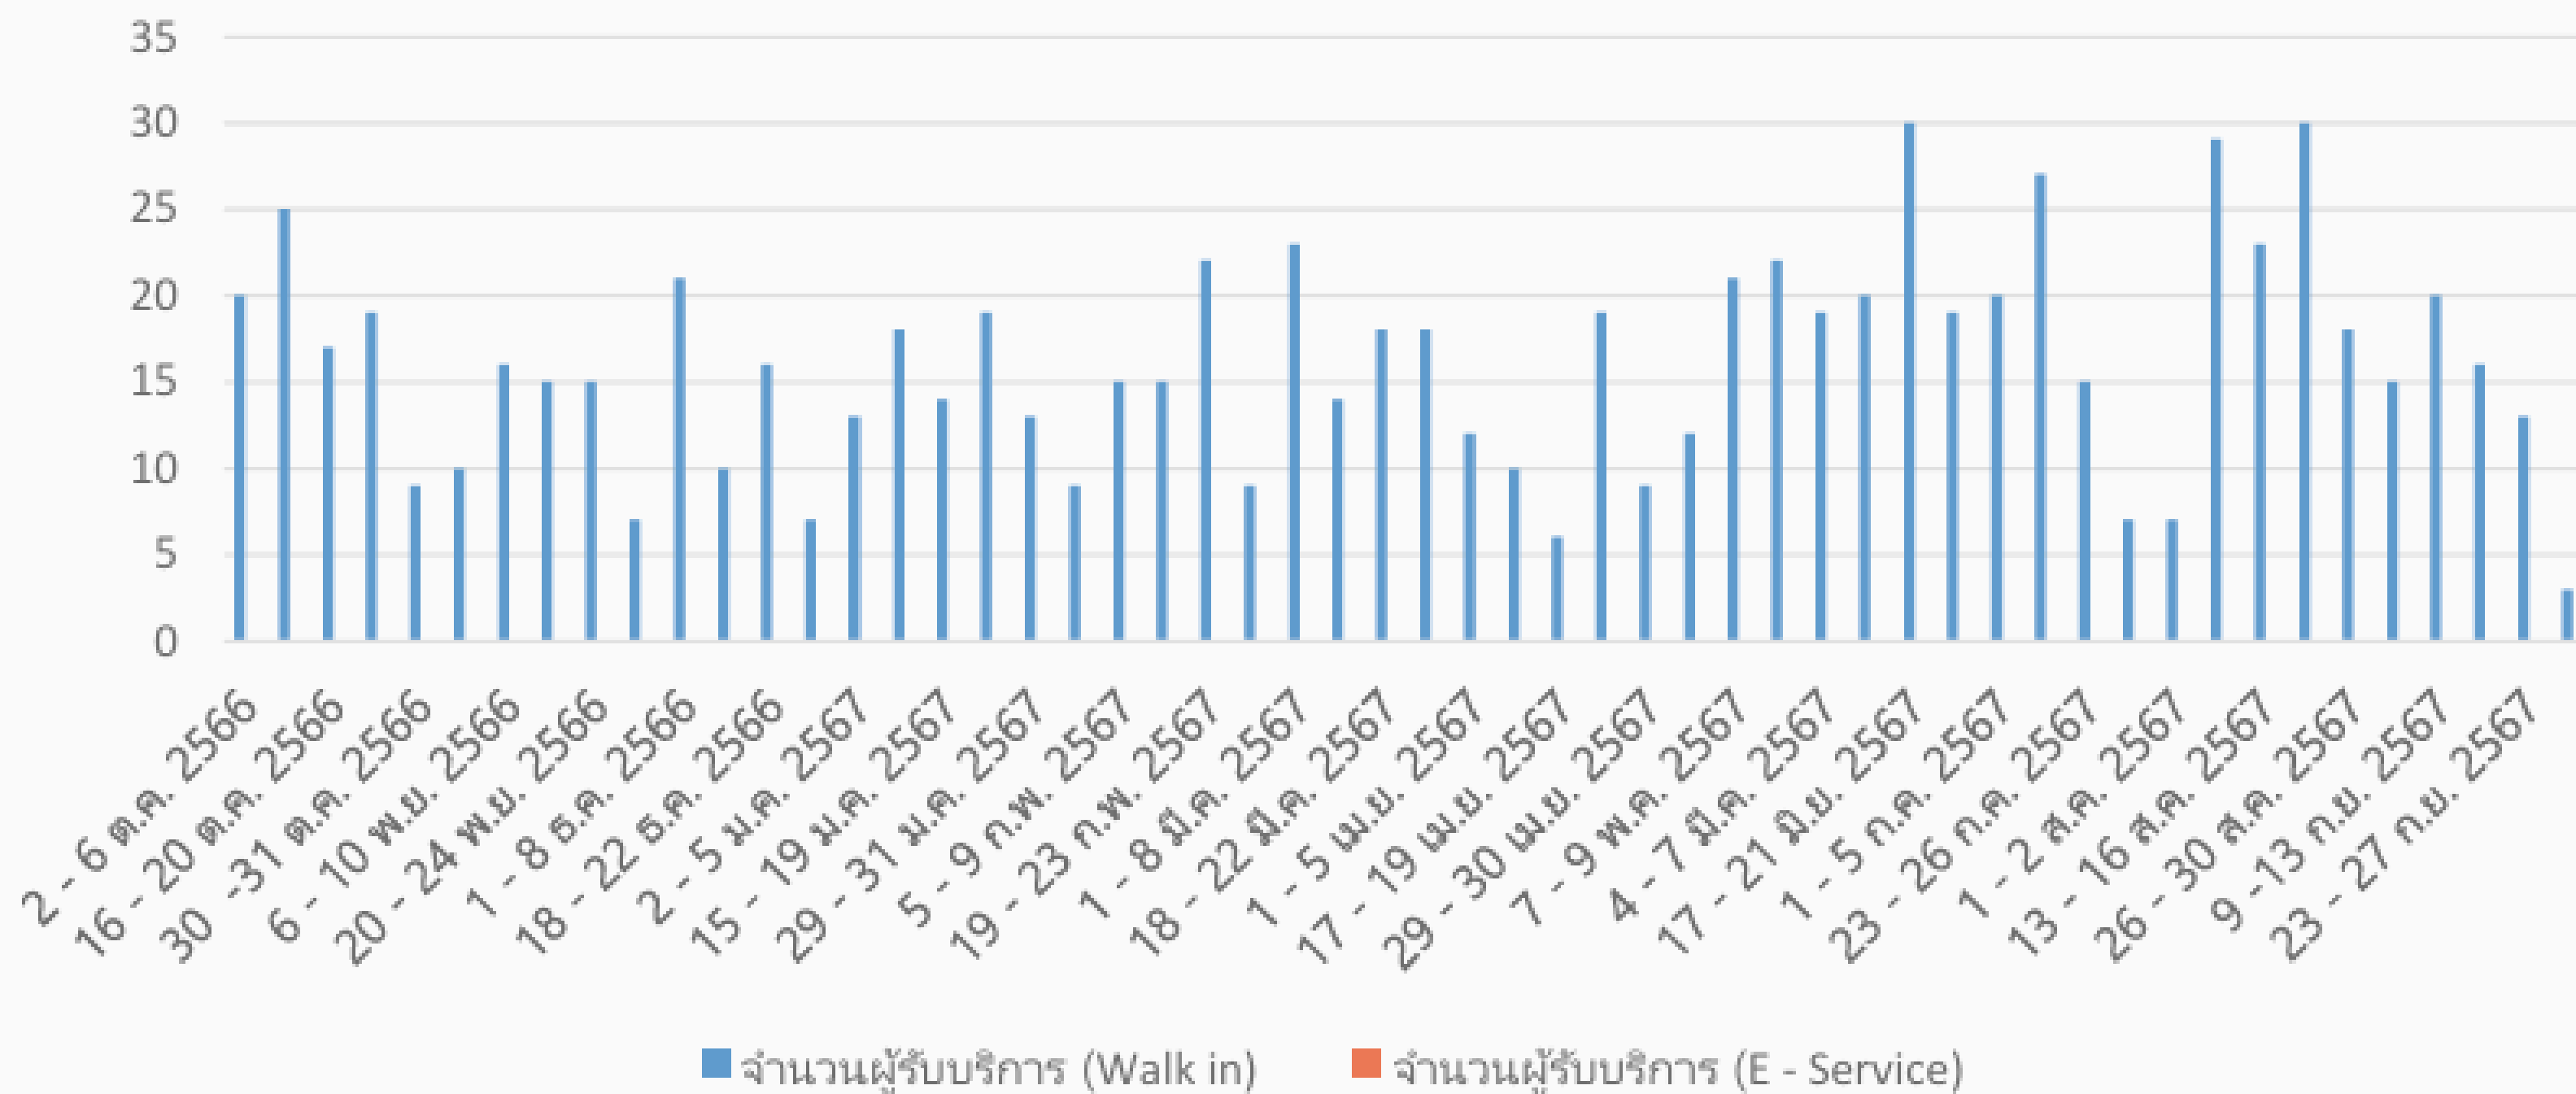

สถิติการบริการตรวจคำสั่ง มหาวิทยาลัยเทคโนโลยีราชมงคลอีสาน
ประจำปี พ.ศ. 2566 ตั้งแต่วันที่ 1 ตุลาคม 2567 - วันที่ 30 กันยายน 2567

กราฟข้อมูลสถิติการให้บริการตรวจคำสั่งของมหาวิทยาลัยเทคโนโลยีราชมงคลอีสานรายวัน