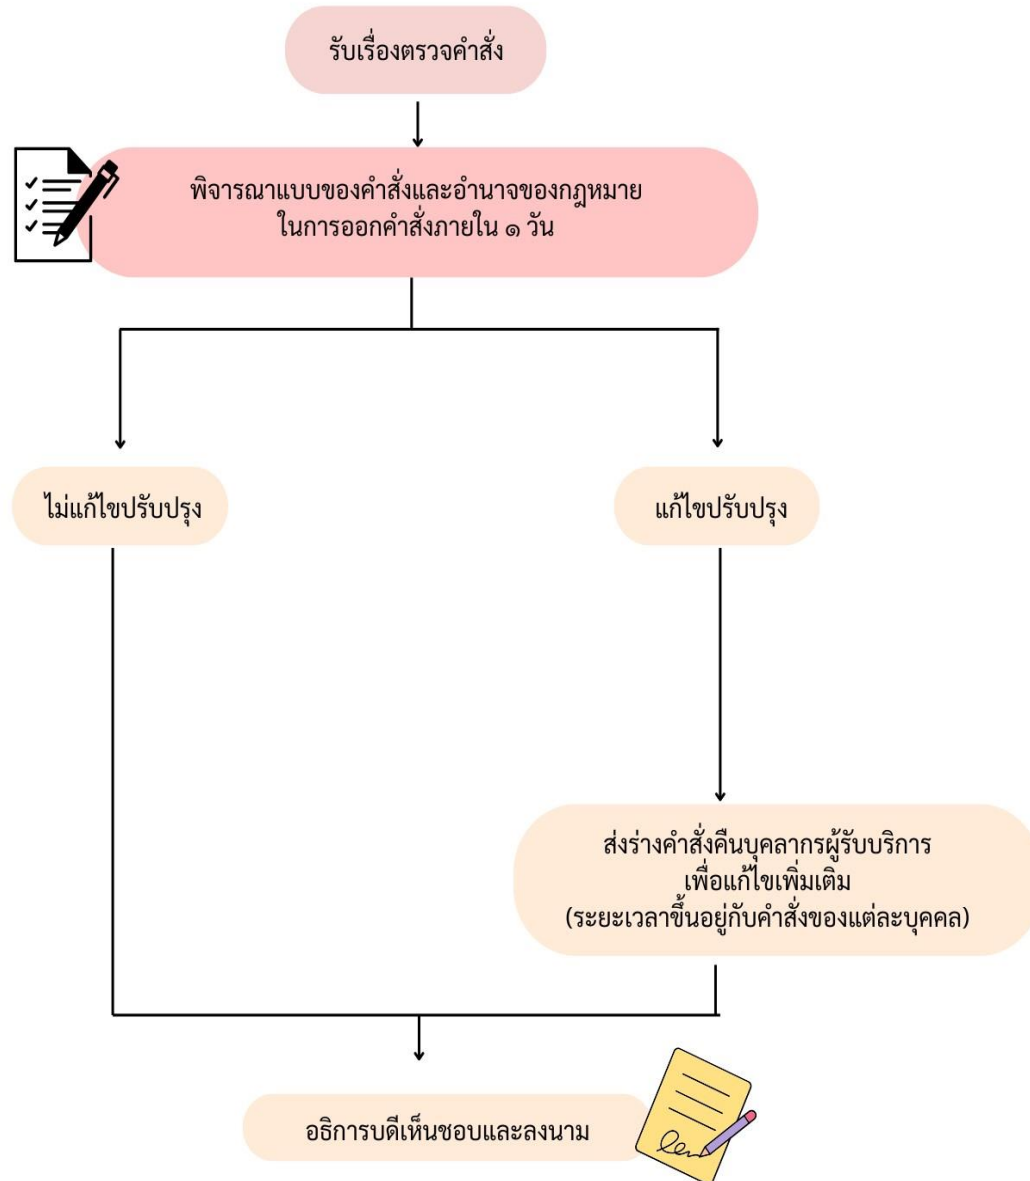

ขั้นตอนการตรวจและปรับร่างกฎหมาย (คำสั่ง)

หน่วยงานที่รับผิดชอบ.....สำนักงานกฎหมาย กองบริหารงานบุคคล.....					
ชื่อผู้เก็บข้อมูล.....น.ส.ชุตินา เอือนล้ำมูล.....			หมายเลขโทรศัพท์.....2670.....		
จำนวนขั้นตอนให้บริการทั้งหมด.....6.....ขั้นตอน			รอบระยะเวลามาตรฐานที่ให้บริการ.....9.....นาที.....		
ข้อมูลสถิติผู้ใช้บริการตรวจคำสั่งรายวัน ปิงประมาณ พ.ศ. 2566 ตั้งแต่วันที่ 1 ตุลาคม 2565 ถึง 30 กันยายน 2566 ดังนี้					
(1) ลำดับที่	(2)* ชื่อผู้ให้บริการ	(3) เวลาเริ่มต้นให้บริการ	(4) เวลาสิ้นสุดให้บริการ	(5) = (4) - (3) ระยะเวลาให้บริการจริง	(6)** ผลเปรียบเทียบกับระยะเวลา มาตรฐาน
วันที่ 5 ตุลาคม 2565					
1	นางสาวจิราพร นกสันเทียะ	8.39	8.48	9	1
รวมจำนวน 1 คน					
วันที่ 7 ตุลาคม 2565					
1	นางอัจฉิมา ตั้งอนุสรณ์สุข	10.21	10.30	9	1
รวมจำนวน 1 คน					
วันที่ 10 ตุลาคม 2565					
1	นางสาวกานต์ระวี เข้าพิมาย	8.30	8.38	8	2
รวมจำนวน 1 คน					
วันที่ 11 ตุลาคม 2565					
1	อาจารย์ ดร.จินนพัทธ์ โรจนวงศ์	8.51	9.00	9	1
2	นางสาวมลิวรรณ จันทน์นันท	10.15	10.24	9	1
รวมจำนวน 2 คน					
วันที่ 12 ตุลาคม 2565					
1	นางสาวพุกวลัย พุทธิมงคล	9.11	9.20	9	1
2	นางสาวสารภี ศิทรอบ	9.45	9.54	9	1
รวมจำนวน 2 คน					
วันที่ 17 ตุลาคม 2565					
1	นางอัจฉิมา ตั้งอนุสรณ์สุข	8.36	8.45	9	1
2	นางสาวณิชา ทองมา	9.22	9.31	9	1
3	นายชัยฤทธิ์ พารา	10.52	10.01	9	1
รวมจำนวน 3 คน					
วันที่ 19 ตุลาคม 2565					
1	นางสาวอัญญา ศรีสุนทร	13.19	13.27	9	1
2	นางสาวณิชา ทองมา	14.29	14.38	9	1
3	นางณิชา สุวรรณวงศ์	14.44	14.53	9	1
4	นางสาวสิริกซ์ ศรีศิลป์ไชย	16.08	16.17	9	1
รวมจำนวน 4 คน					
วันที่ 20 ตุลาคม 2565					
1	นางสาวสิริวัลยา เต็มเกษม	9.12	9.21	9	1
2	นางณิชา สุวรรณวงศ์	9.58	10.08	9	1
3	นางสาวกานต์ระวี เข้าพิมาย	11.24	11.33	9	1
รวมจำนวน 3 คน					
วันที่ 21 ตุลาคม 2565					
1	นางสาวณิชา ทองมา	8.53	9.02	9	1
2	นางสาวกานต์ระวี เข้าพิมาย	9.11	9.20	9	1
3	นางสาวพิชญนภัศ ศรีนาค	10.47	10.56	9	1
4	นางสาวณัณณัฐ ทองคำ	14.28	14.37	9	1
รวมจำนวน 4 คน					
วันที่ 25 ตุลาคม 2565					
1	นายวิวัฒน์ แดงงาม	8.51	9.00	9	1
2	นางสาวณิชา ทองมา	9.41	9.50	9	1
3	นางสาวสัมพันธ์ เอื้อธรรมถาวร	13.27	13.36	9	1
4	นางรัชณี สดครา	13.59	14.08	9	1
5	นางสาวพิชญนภัศ ศรีนาค	14.37	14.46	9	1
รวมจำนวน 5 คน					
วันที่ 26 ตุลาคม 2565					
1	นางณิชา สุวรรณวงศ์	10.25	10.34	9	1
2	นางอรพรรณ เชื้อดี	11.27	11.36	9	1
3	นางสาวมลิวรรณ จันทน์นันท	11.06	11.15	9	1
รวมจำนวน 3 คน