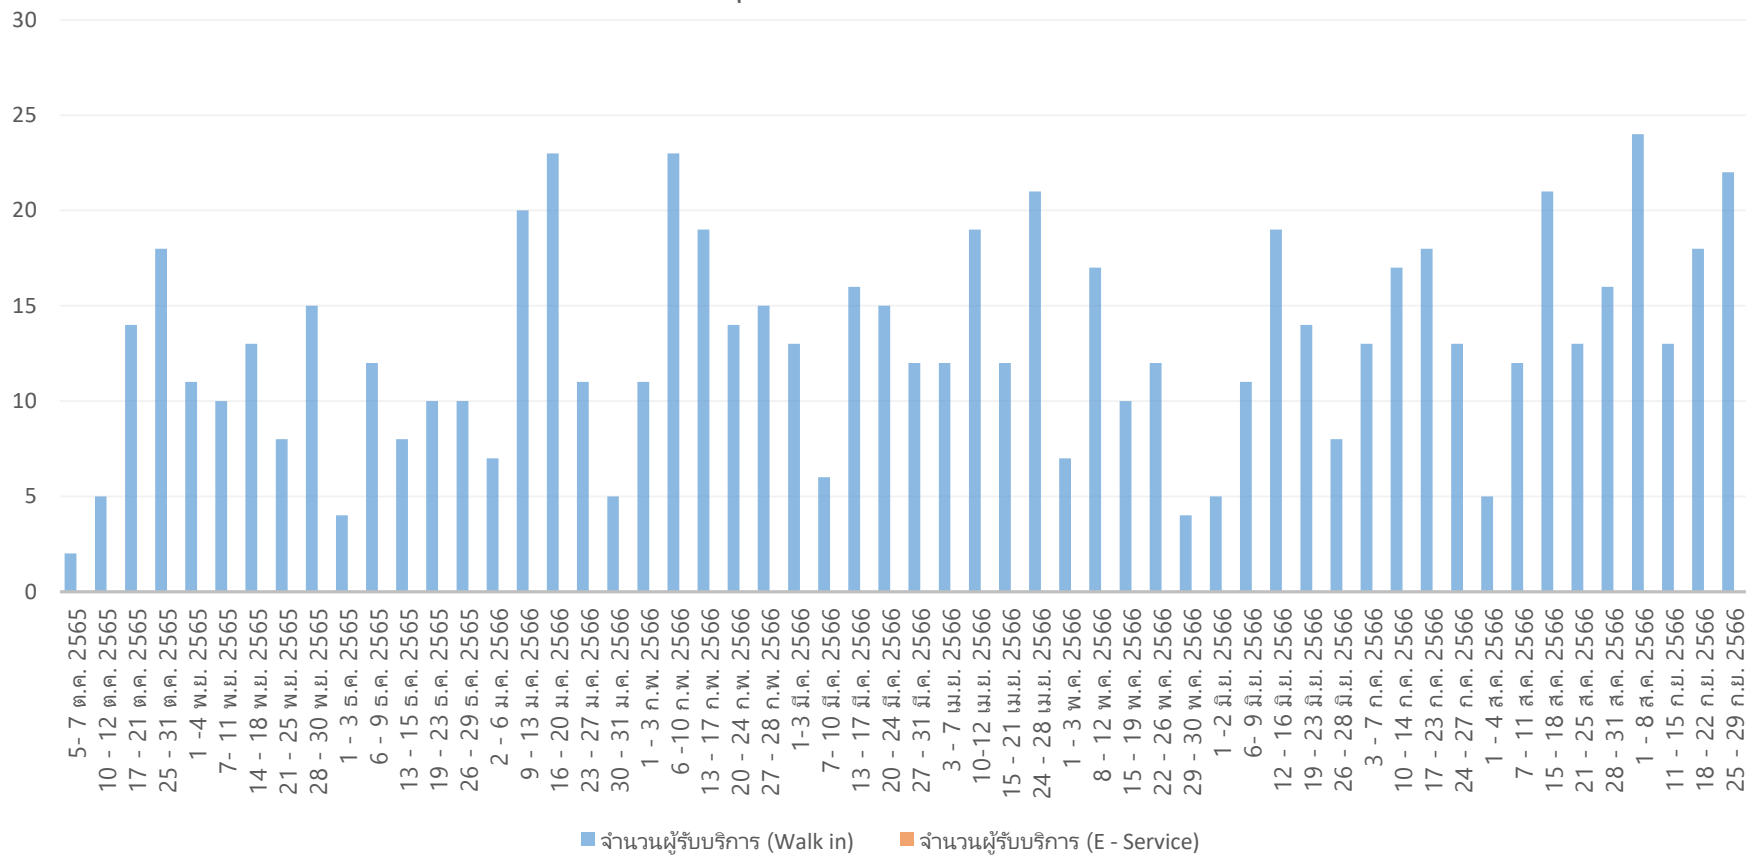

สถิติการบริการตรวจจำสั่ง มทร.อีสาน ประจำปี พ.ศ. 2566
ตั้งแต่วันที่ 1 ตุลาคม 2565 - วันที่ 30 กันยายน 2566

กราฟข้อมูลสถิติรายสัปดาห์