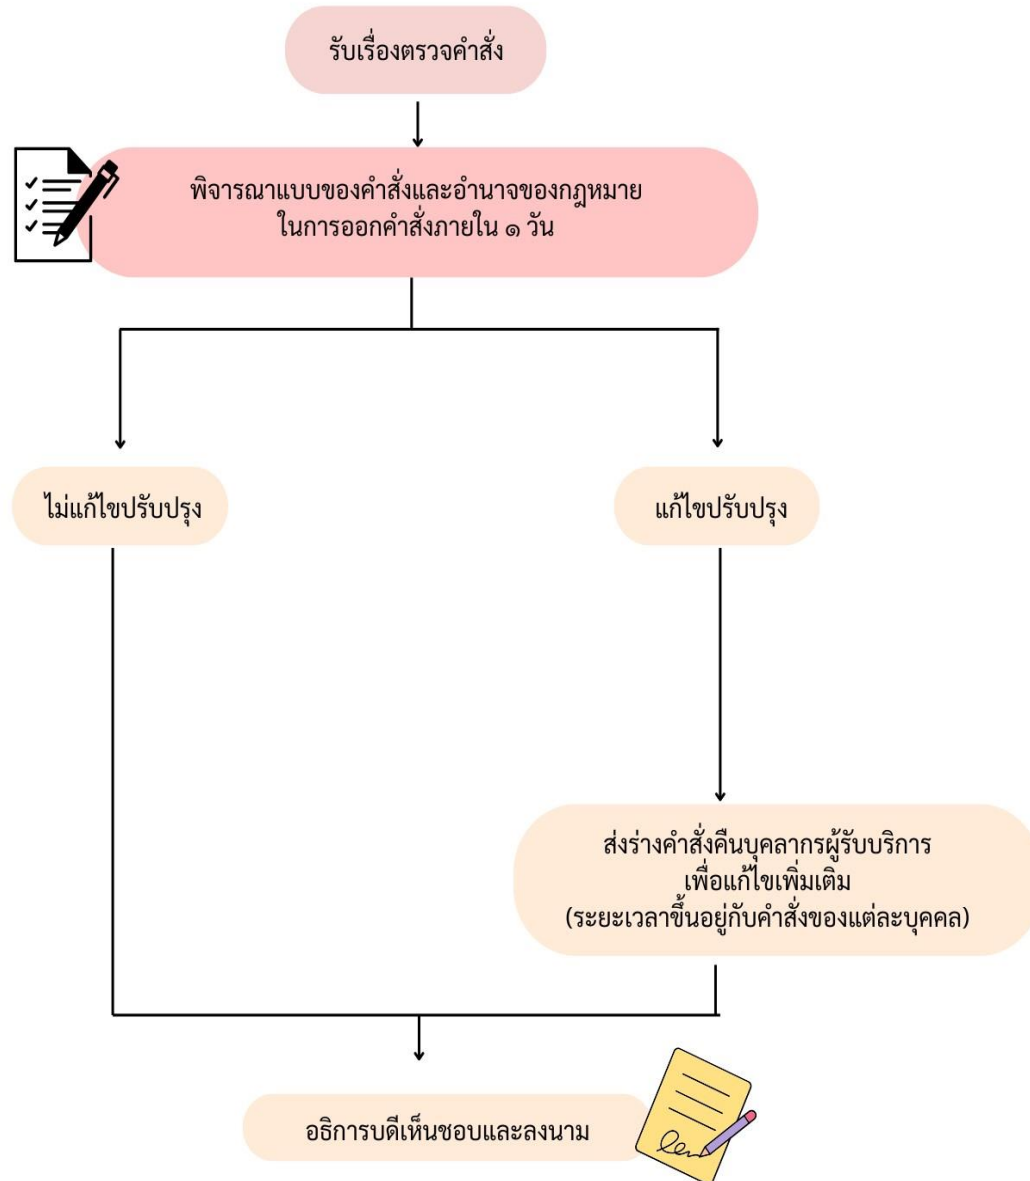

ขั้นตอนการตรวจและปรับร่างกฎหมาย (คำสั่ง)

หน่วยงานที่รับผิดชอบ.....สำนักงานกฎหมาย กองบริหารงานบุคคล.....					
ชื่อผู้เก็บข้อมูล.....น.ส.ชุตติมา เอี่ยมล้ำมูล.....			หมายเลขโทรศัพท์.....2670.....		
จำนวนขั้นตอนให้บริการทั้งหมด.....6.....ขั้นตอน			รอบระยะเวลามาตรฐานที่ให้บริการ.....9.....นาที.....		
ข้อมูลสถิติผู้ใช้บริการตรวจคำสั่งรายวัน ตามปฏิทิน พ.ศ. ๒๕๖๖ ตั้งแต่วันที่ 2 มกราคม 2566 ถึง 27 ธันวาคม 2566 ดังนี้					
(1) ลำดับที่	(2)* ชื่อผู้ใช้บริการ	(3) เวลาเริ่มต้นให้บริการ	(4) เวลาสิ้นสุดให้บริการ	(5) = (4) - (3) ระยะเวลาให้บริการจริง	(6)** ผลเปรียบเทียบกับ ระยะเวลามาตรฐาน
วันที่ 2 มกราคม 2566					
1	นางสาวบุณชฎริกา นิลผาย	8.39	8.48	9	1
รวมจำนวน 1 ราย					
วันที่ 4 มกราคม 2566					
1	นางณัชชา สุวรรณวงศ์	8.30	8.38	8	2
2	นางสาวนภัสสินันท์ นนท์ขุนทด	10.21	10.30	9	1
รวมจำนวน 2 ราย					
วันที่ 5 มกราคม 2566					
1	นางณัชชา สุวรรณวงศ์	8.51	9.00	9	1
2	นางสาวแพรวทอง เพ็ชรจินพะเนา	10.15	10.24	9	1
รวมจำนวน 2 ราย					
วันที่ 6 มกราคม 2566					
1	นางสาวธณัฒณัฐ ทองคำ	9.11	9.20	9	1
2	นางสาวปญญา บุญเรือง	9.45	9.54	9	1
รวมจำนวน 2 ราย					
วันที่ 9 มกราคม 2566					
1	นางสาววสิริรักษ์ ศรีศิลป์ไชย	9.10	9.18	8	2
2	นางสาวบุณชฎริกา นิลผาย	9.28	9.37	9	1
3	นายสุวัจน์ แดกโพธิ์	10.10	10.19	9	1
4	นางสาวรุปนีย์ ทรงบรรพต	11.34	11.43	9	1
รวมจำนวน 4 ราย					
วันที่ 10 มกราคม 2566					
1	นางสาววิภาดา สวัสดิ์หมื่นไวย	8.36	8.45	9	1
2	นางณัชชา สุวรรณวงศ์	9.22	9.31	9	1
3	นางสาวสัมมาวดี เอื้อธรรมถาวร	10.52	10.01	9	1
4	นางสาวนณชพรารวี แสงสุรินทร์	11.27	11.36	9	1
5	นางอัจฉิมา ตังอนุสรณ์สุข	13.08	13.17	9	1
6	นางสาววิภาดา สวัสดิ์หมื่นไวย	14.09	14.18	9	1
7	นางสาวอารีรัตน์ หมั่นทองกลาง	14.51	15.00	9	1
8	นางสาวสัมมาวดี เอื้อธรรมถาวร	15.23	15.30	7	2
รวมจำนวน 8 ราย					
วันที่ 11 มกราคม 2566					
1	นางสาวพิชญากัด ศรีนาค	8.56	9.05	9	1
2	นางสาวนรินทร์ จันทร์แยม	9.14	9.23	9	1
3	นางสาววนิชยา ทองมา	13.33	13.42	9	1
รวมจำนวน 3 ราย					
วันที่ 12 มกราคม 2566					
1	นางสาวกานต์ระวี เข้าพิมาย	8.56	9.05	9	1
2	นางสาวเกศินี กลิ่นหวล	9.43	9.52	9	1
3	นางสาวรพีชชา อึ้งเจริญโชค	13.47	13.56	9	1
รวมจำนวน 3 ราย					
วันที่ 13 มกราคม 2566					
1	นางสาวนันท์วันทนีย์ คูสันเทียะ	8.45	8.54	9	1
2	นางสาวอรรณพ พรตะคุ	9.36	9.45	9	1
รวมจำนวน 2 ราย