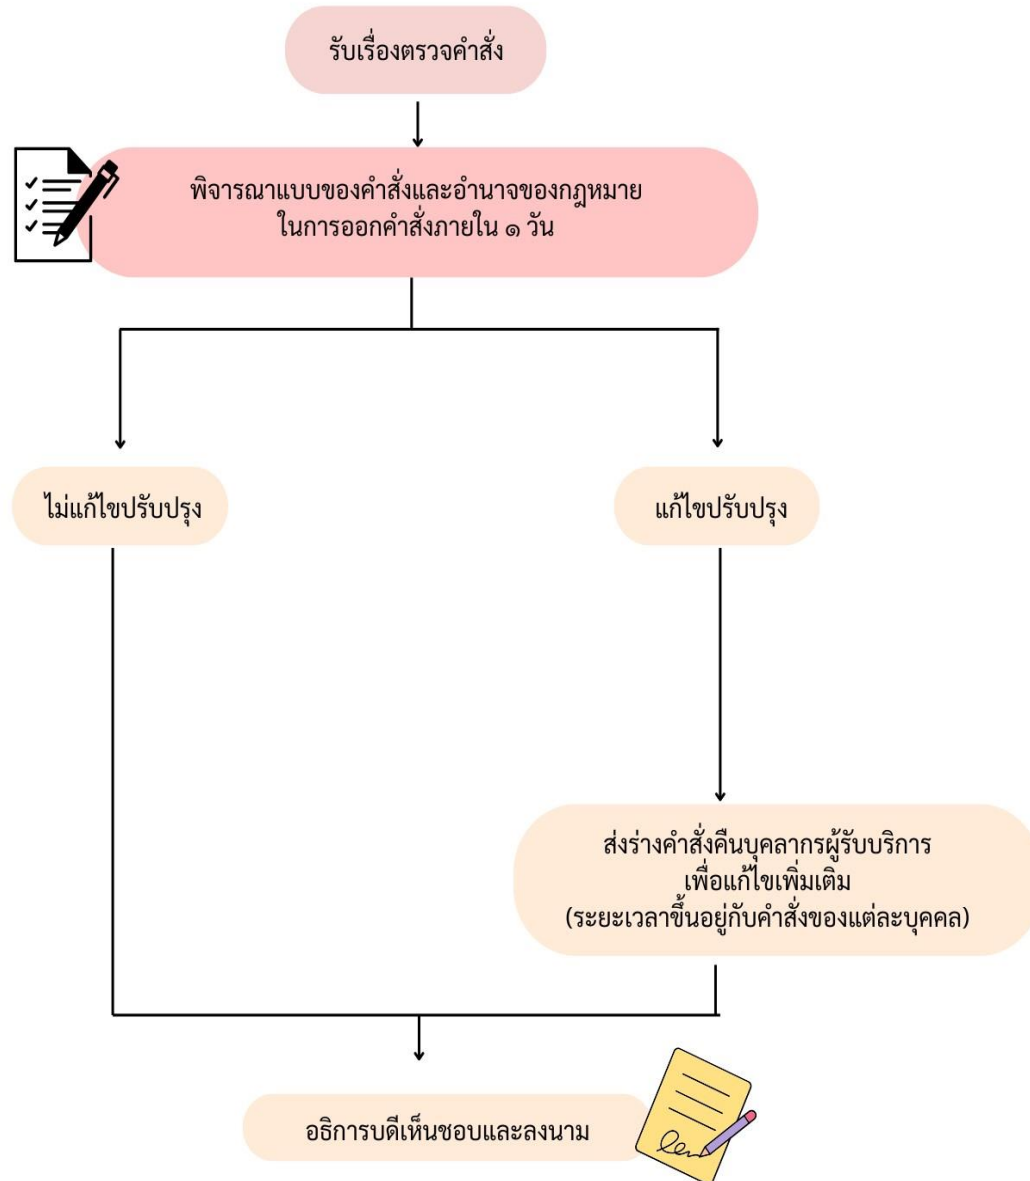

ขั้นตอนการตรวจและปรับร่างกฎหมาย (คำสั่ง)

หน่วยงานที่รับผิดชอบ.....สำนักงานกฎหมาย กองบริหารงานบุคคล.....					
ชื่อผู้เก็บข้อมูล.....น.ส.ชุตติมา เอี่ยมล้ำมูล.....			หมายเลขโทรศัพท์.....2670.....		
จำนวนขั้นตอนให้บริการทั้งหมด.....6.....ขั้นตอน			รอบระยะเวลามาตรฐานที่ให้บริการ.....9.....นาที.....		
ข้อมูลสถิติผู้ใช้บริการตรวจคำสั่งรายวัน ตามปฏิทิน พ.ศ. ๒๕๖๖ ตั้งแต่วันที่ 2 มกราคม 2566 ถึง 27 ธันวาคม 2566 ดังนี้					
(1) ลำดับที่	(2)* ชื่อผู้ใช้บริการ	(3) เวลาเริ่มต้นให้บริการ	(4) เวลาสิ้นสุดให้บริการ	(5) = (4) - (3) ระยะเวลาให้บริการจริง	(6)** ผลเปรียบเทียบกับ ระยะเวลามาตรฐาน
วันที่ 2 มกราคม 2566					
1	นางสาวบุณชฎิกา นิลผาย	8.39	8.48	9	1
รวมจำนวน 1 ราย					
วันที่ 4 มกราคม 2566					
1	นางณัชชา สุวรรณวงศ์	8.30	8.38	8	2
2	นางสาวนภัสสินันท์ นนท์ขุนทด	10.21	10.30	9	1
รวมจำนวน 2 ราย					
วันที่ 5 มกราคม 2566					
1	นางณัชชา สุวรรณวงศ์	8.51	9.00	9	1
2	นางสาวแพรวทอง เพ็ชรจินพะเนา	10.15	10.24	9	1
รวมจำนวน 2 ราย					
วันที่ 6 มกราคม 2566					
1	นางสาวธณัฏฐ์ ทองคำ	9.11	9.20	9	1
2	นางสาวปญญา บุญเรือง	9.45	9.54	9	1
รวมจำนวน 2 ราย					
วันที่ 9 มกราคม 2566					
1	นางสาวสิริภักดิ์ ศรีศิลป์ไชย	9.10	9.18	8	2
2	นางสาวบุณชฎิกา นิลผาย	9.28	9.37	9	1
3	นายสุวัจน์ แดกโพธิ์	10.10	10.19	9	1
4	นางสาวรุปนีย์ ทรงบรรพต	11.34	11.43	9	1
รวมจำนวน 4 ราย					
วันที่ 10 มกราคม 2566					
1	นางสาววิภาดา สวัสดิ์หมื่นไวย	8.36	8.45	9	1
2	นางณัชชา สุวรรณวงศ์	9.22	9.31	9	1
3	นางสาวสัมพันธ์ เอื้อธรรมถาวร	10.52	10.01	9	1
4	นางสาวนณชพรารวี แสงสุรินทร์	11.27	11.36	9	1
5	นางอัจฉิมา ตังอนุสรณ์สุข	13.08	13.17	9	1
6	นางสาววิภาดา สวัสดิ์หมื่นไวย	14.09	14.18	9	1
7	นางสาวอารีรัตน์ หมั่นทองกลาง	14.51	15.00	9	1
8	นางสาวสัมพันธ์ เอื้อธรรมถาวร	15.23	15.30	7	2
รวมจำนวน 8 ราย					
วันที่ 11 มกราคม 2566					
1	นางสาวพิชญากัด ศรีนาค	8.56	9.05	9	1
2	นางสาวนรินทร์ จันทร์แยม	9.14	9.23	9	1
3	นางสาวณัชชา ทองมา	13.33	13.42	9	1
รวมจำนวน 3 ราย					
วันที่ 12 มกราคม 2566					
1	นางสาวกานต์ระวี เข้าพิมาย	8.56	9.05	9	1
2	นางสาวเกศินี กลิ่นหวล	9.43	9.52	9	1
3	นางสาวรพีชชา อึ้งเจริญโชค	13.47	13.56	9	1
รวมจำนวน 3 ราย					
วันที่ 13 มกราคม 2566					
1	นางสาวนันทวันพันธ์ คูสันเที่ยง	8.45	8.54	9	1
2	นางสาวอรรณพ พรตะคุ	9.36	9.45	9	1
รวมจำนวน 2 ราย